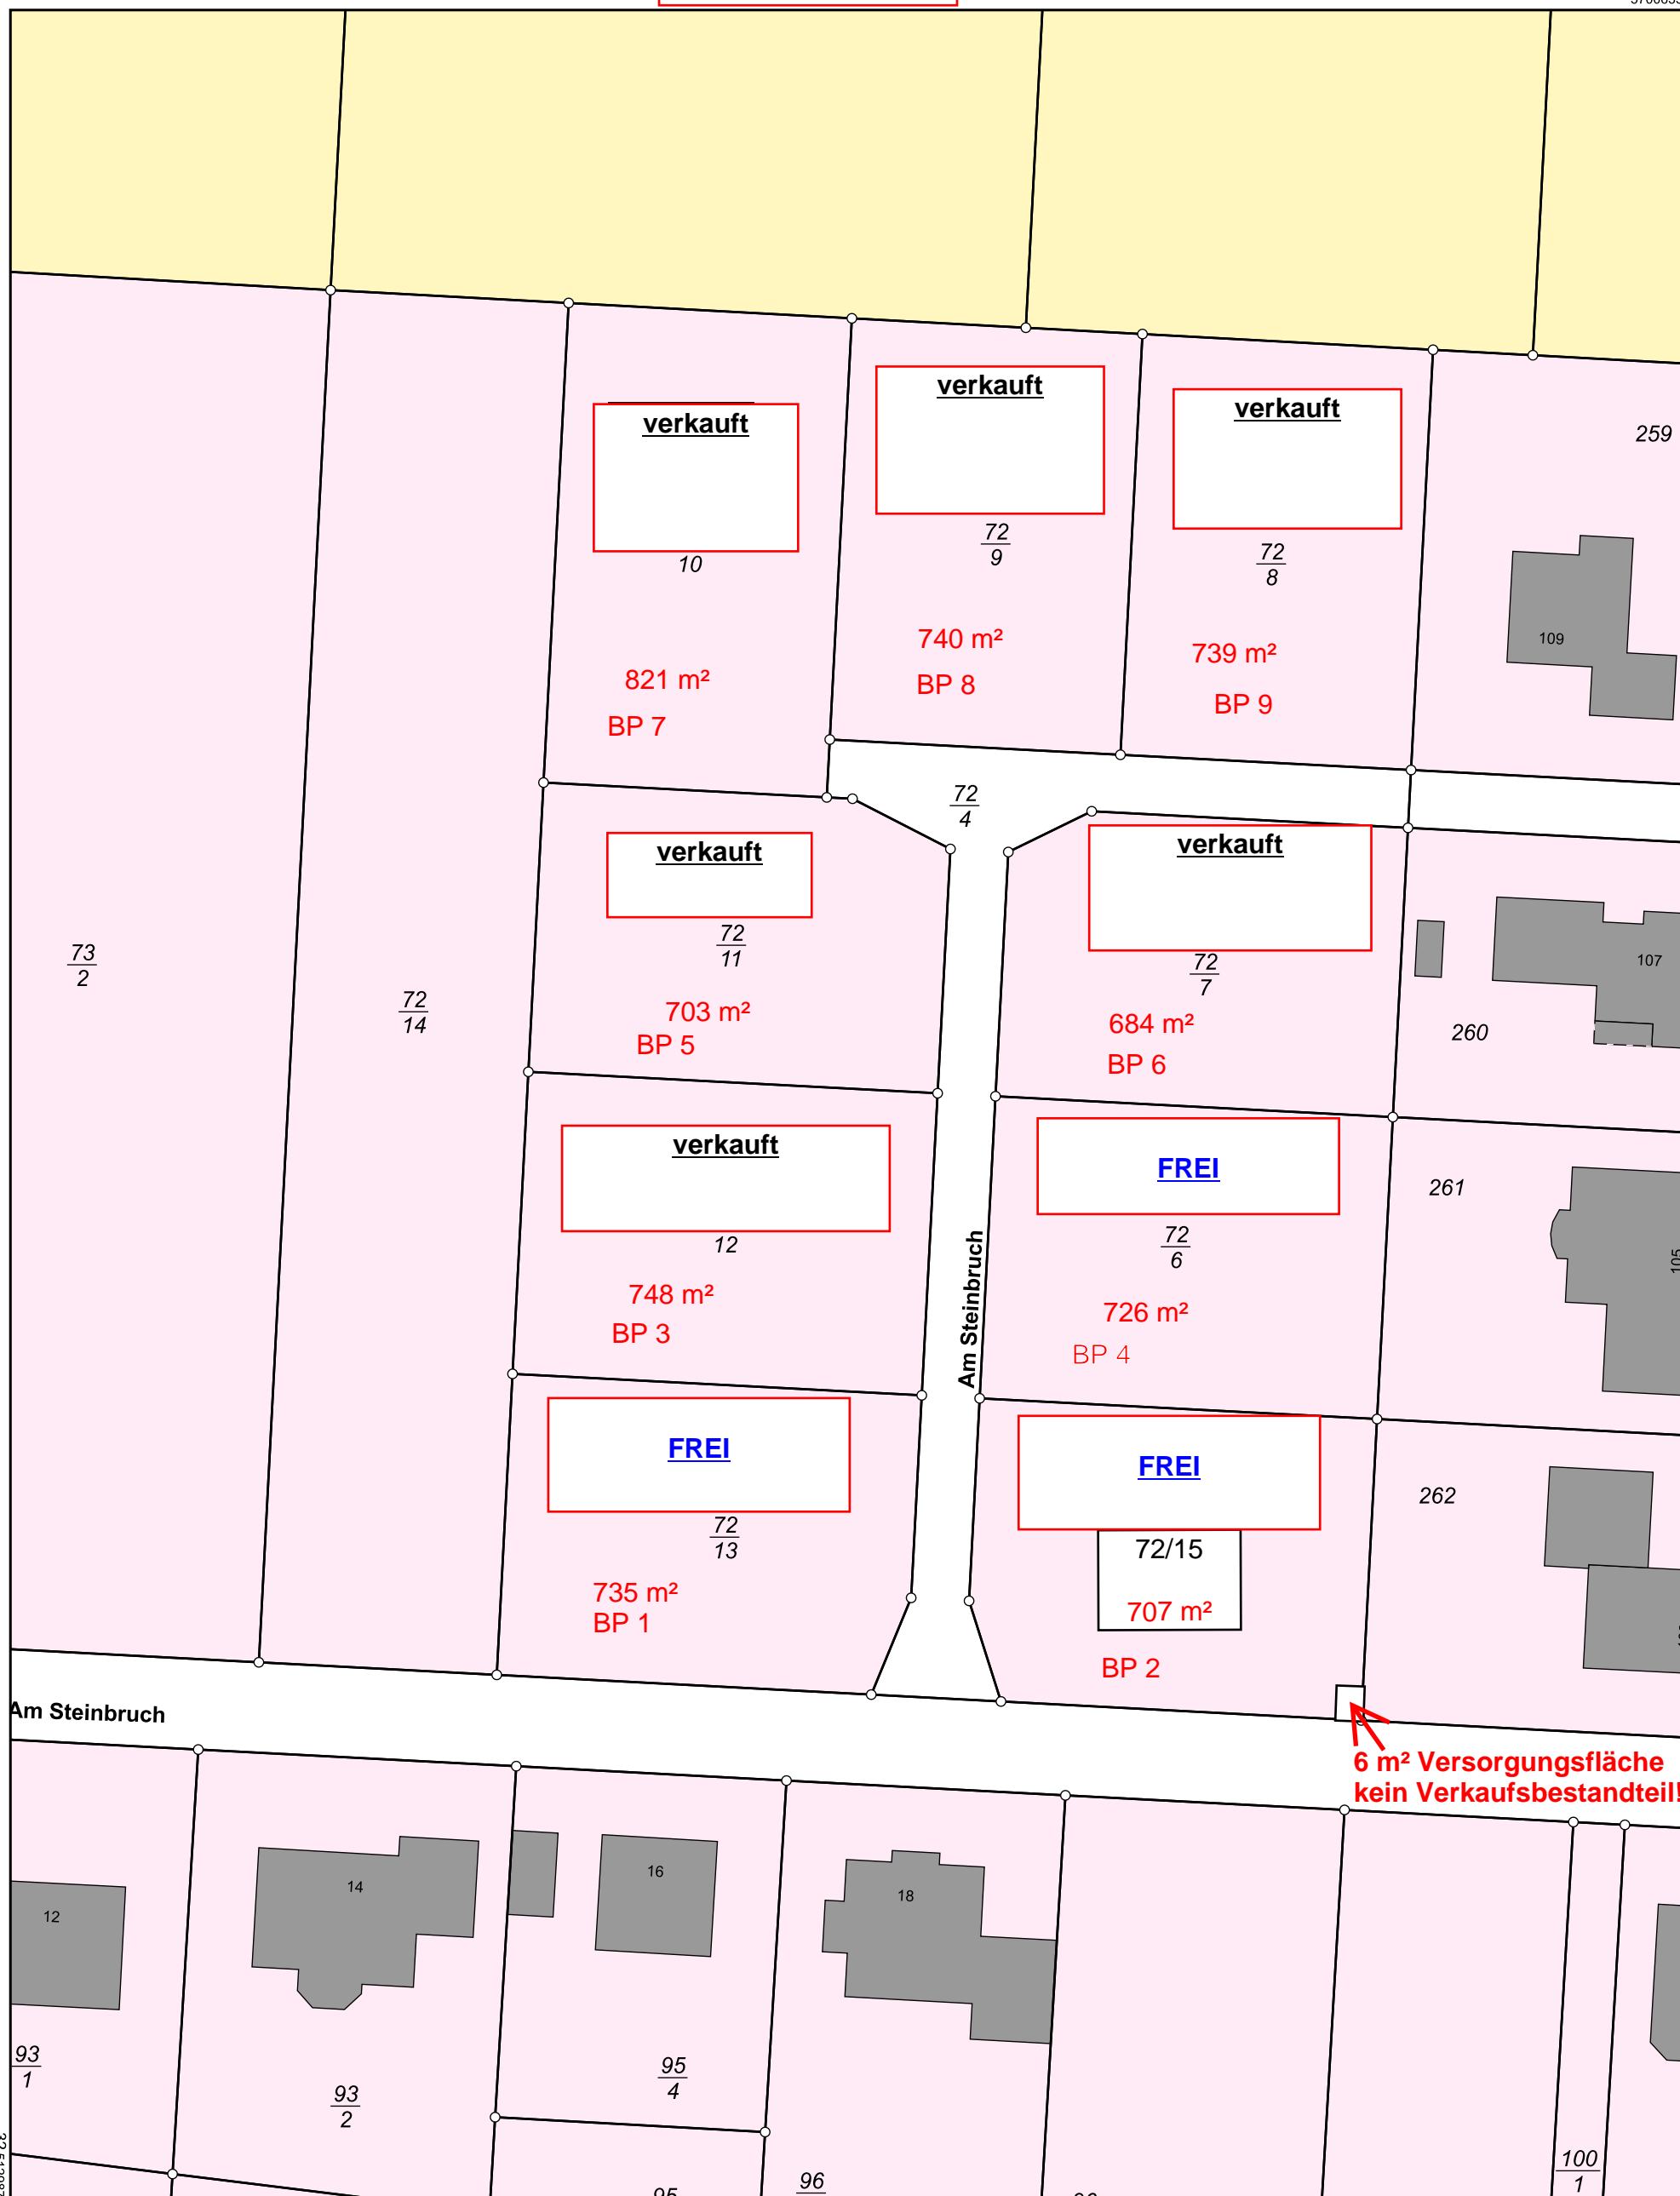

Nach der Fortführung
Übersicht Bauplätze Baugelbiet "Am Steinbruch", Ortsteil Wettasingen

Stand 29.09.2022

5700463

Maßstab 1:500

Vervielfältigung nur erlaubt, soweit die Vervielfältigungsstücke demselben Nutzungszweck wie die Originalausgaben dienen.
 §18 Abs. 2 des Hessischen Vermessungs- und Geoinformationgesetzes vom 6. September 2007 (GVBl. I S. 548), zuletzt geändert durch Gesetz vom 23. Juni 2020 (GVBl. S. 430)

HESSEN

Amt für Bodenmanagement Korbach

Medebacher Landstraße 27
 34497 Korbach

Flurstück: 72/12
 Flur: 2
 Gemarkung: Wettasingen

Gemeinde: Breuna
 Kreis: Kassel
 Regierungsbezirk: Kassel

Auszug aus dem Liegenschaftskataster