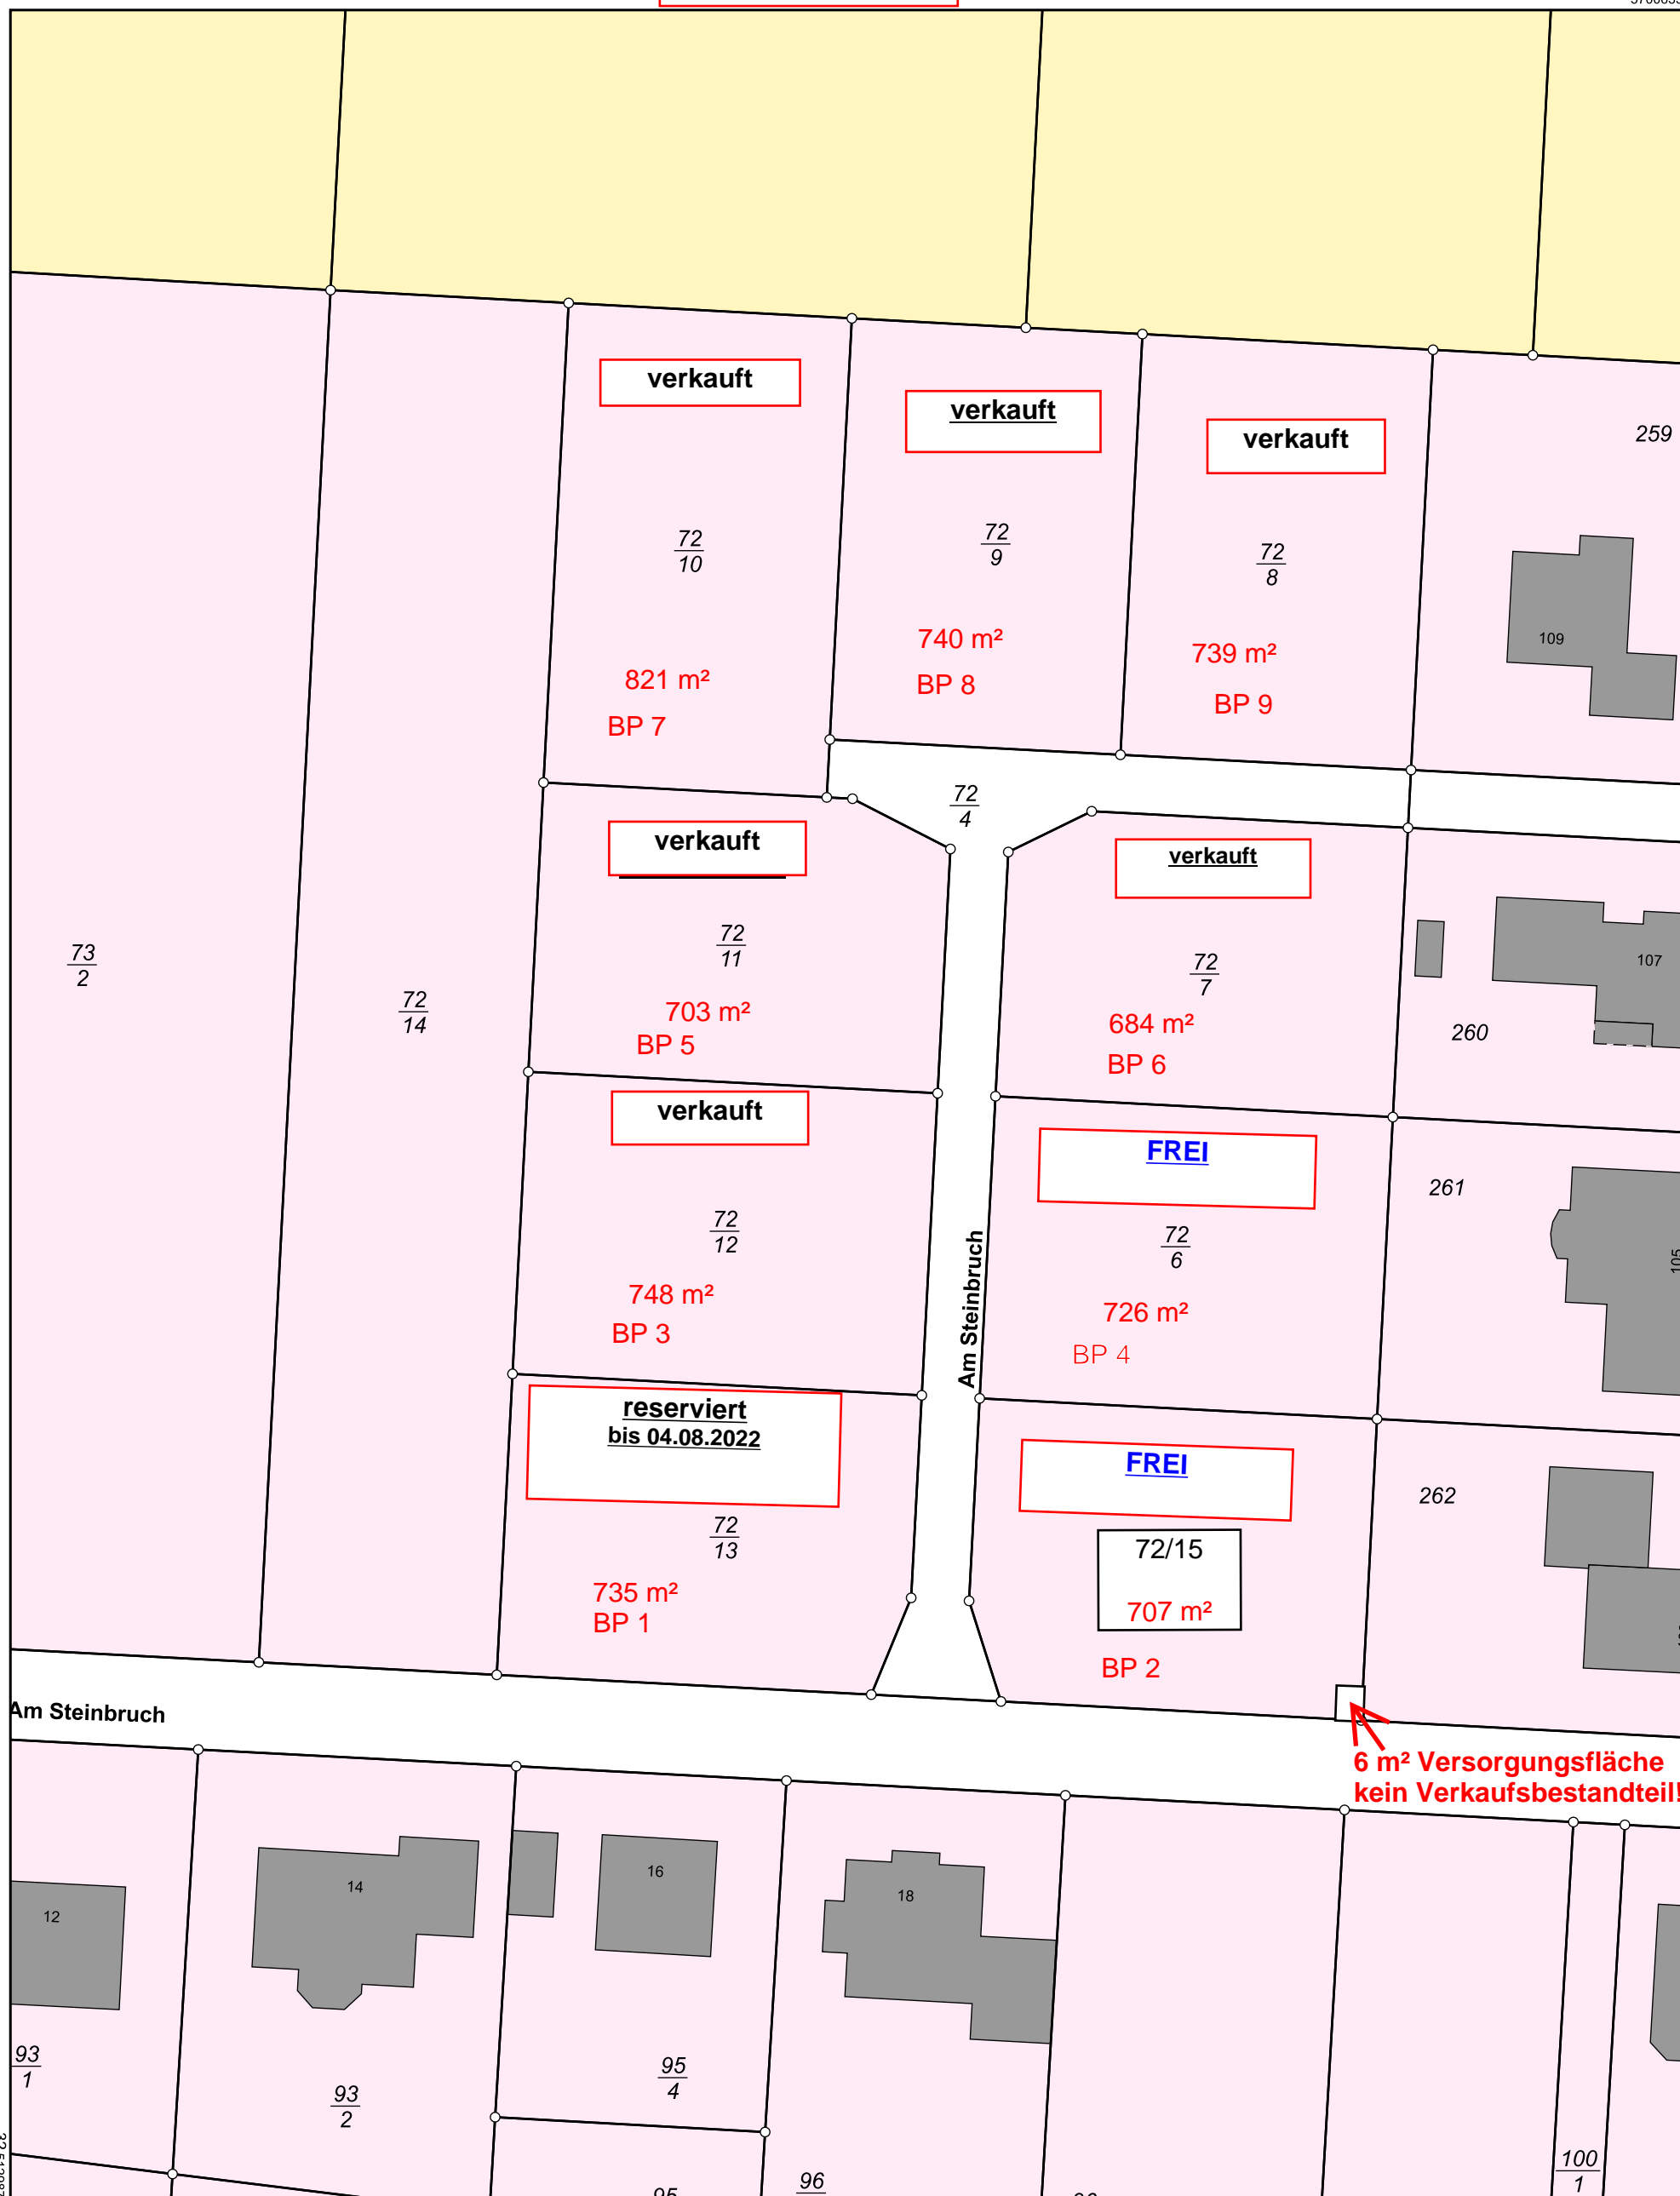

**Nach der Fortführung**  
**Übersicht Bauplätze Baugebiet "Am Steinbruch", Ortsteil Wettasingen**

Stand 16.05.2022

5700463

Maßstab 1:500

Vervielfältigung nur erlaubt, soweit die Vervielfältigungsstücke demselben Nutzungszweck wie die Originalausgaben dienen.  
 §18 Abs. 2 des Hessischen Vermessungs- und Geoinformationsgesetzes vom 6. September 2007 (GVBl. I S. 548), zuletzt geändert durch Gesetz vom 23. Juni 2020 (GVBl. S. 430)

**HESSEN**

**Amt für Bodenmanagement Korbach**

Medebacher Landstraße 27  
 34497 Korbach

Flurstück: 72/12  
 Flur: 2  
 Gemarkung: Wettasingen

Gemeinde: Breuna  
 Kreis: Kassel  
 Regierungsbezirk: Kassel

**Auszug aus dem Liegenschaftskataster**

Liegenschaftskarte 1 : 500  
 Hessen  
 Erstellt am 16.11.2020  
 Antrag: 200753444-1  
 AZ: 2921175