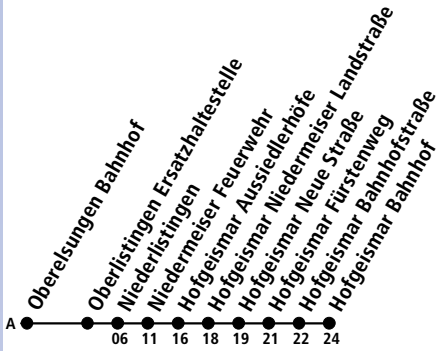

BUS

130

NVV

Oberlistingen Ersatzhaltestelle
Richtung Niederlistingen ▶ Hofgeismar

Baustellenfahrplan

Uhr	Montag - Freitag	Samstag	Sonn- und Feiertag	Uhr
7	07			7
8	07	07	07	8
9	07	07	07	9
10	07	07	07	10
11	07	07	07	11
12	07	07	07	12
13	07	07	07	13
14	07	07	07	14
15	07	07	07	15
16	07	07	07	16
17	07	07	07	17
18	07	07	07	18
19	07	07	07	19
20	07	07	07	20
21	07	07	07	21
22	07	07	07	22
23	07	07	07	23