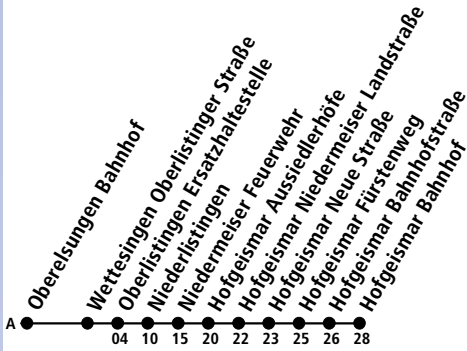

BUS

130

NVV

Wettesingen Oberlistinger Straße
Richtung Oberlistingen ► Hofgeismar

Baustellenfahrplan

Uhr	Montag - Freitag	Samstag	Sonn- und Feiertag	Uhr
7	03			7
8	03	03	03	8
9	03	03	03	9
10	03	03	03	10
11	03	03	03	11
12	03	03	03	12
13	03	03	03	13
14	03	03	03	14
15	03	03	03	15
16	03	03	03	16
17	03	03	03	17
18	03	03	03	18
19	03	03	03	19
20	03	03	03	20
21	03	03	03	21
22	03	03	03	22
23	03	03	03	23