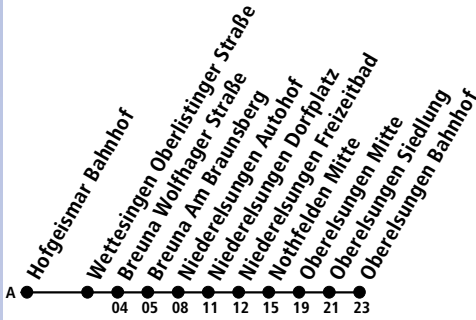

BUS

130

NVV

Wettesingen Oberlistinger Straße
Richtung Breuna ▶ Oberelsungen

Baustellenfahrplan

Uhr	Montag - Freitag	Samstag	Sonn- und Feiertag	Uhr
5	57			5
6	57	57	57	6
7	57	57	57	7
8	57	57	57	8
9	57	57	57	9
10	57	57	57	10
11	57	57	57	11
12	57	57	57	12
13	57	57	57	13
14	57	57	57	14
15	57	57	57	15
16	57	57	57	16
17	57	57	57	17
18	57	57	57	18
19	57	57	57	19
20	57	57	57	20
21	57	57	57	21
22	57	57	57	22