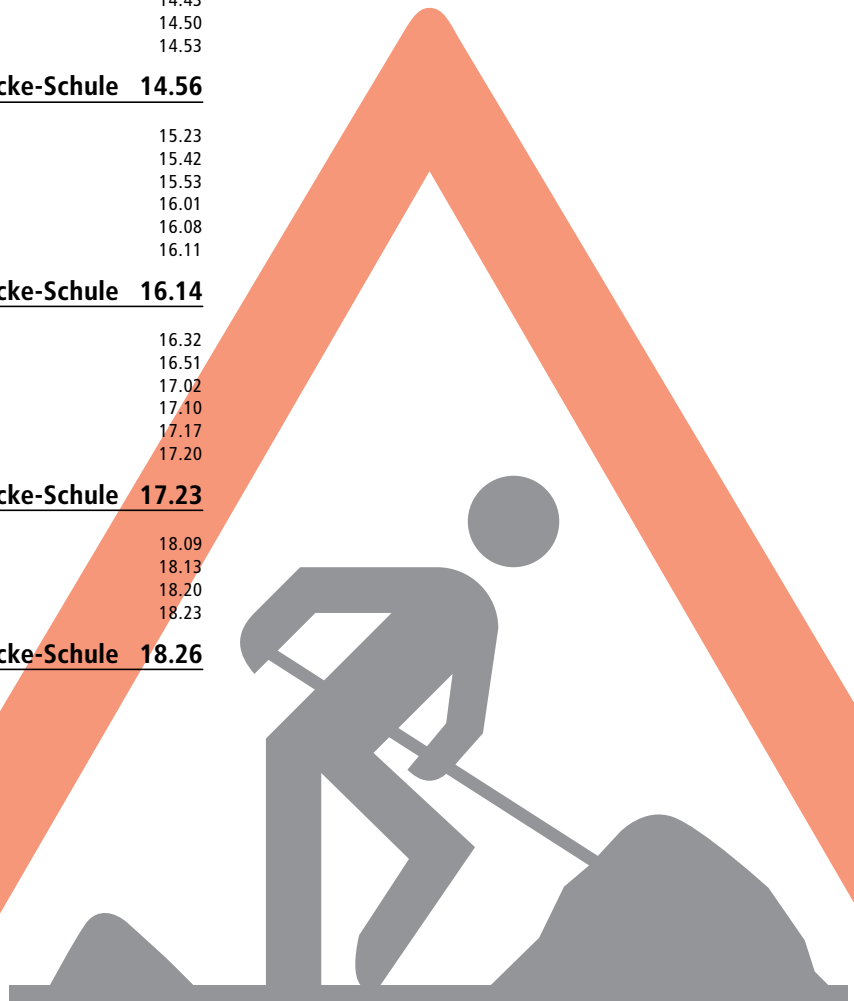

Wolfhagen Walter-Lübcke-Schule 7.32

7.01 S	122	Niederlistingen	7.07
		Rhöda	7.25

Volkmarsen Bahnhof 7.33

12.31 S	121	Niederlistingen	12.37
		Niederelsungen Dorfplatz	12.56
		Oberelsungen Bahnhof	13.07
		Nothfelden Mitte	13.15
		Wolfhagen Bahnhof	13.22
		Wolfhagen Wilhelmstraße	13.25

Wolfhagen Walter-Lübcke-Schule 13.28

13.59 S	121	Niederlistingen	14.05
		Niederelsungen Dorfplatz	14.24
		Oberelsungen Bahnhof	14.35
		Nothfelden Mitte	14.43
		Wolfhagen Bahnhof	14.50
		Wolfhagen Wilhelmstraße	14.53

Wolfhagen Walter-Lübcke-Schule 14.56

15.17 S	121	Niederlistingen	15.23
		Niederelsungen Dorfplatz	15.42
		Oberelsungen Bahnhof	15.53
		Nothfelden Mitte	16.01
		Wolfhagen Bahnhof	16.08
		Wolfhagen Wilhelmstraße	16.11

Wolfhagen Walter-Lübcke-Schule 16.14

16.26 S	121	Niederlistingen	16.32
		Niederelsungen Dorfplatz	16.51
		Oberelsungen Bahnhof	17.02
		Nothfelden Mitte	17.10
		Wolfhagen Bahnhof	17.17
		Wolfhagen Wilhelmstraße	17.20

Wolfhagen Walter-Lübcke-Schule 17.23

17.59 S	121	Niederelsungen Dorfplatz	18.09
		Nothfelden Mitte	18.13
		Wolfhagen Bahnhof	18.20
		Wolfhagen Wilhelmstraße	18.23

Wolfhagen Walter-Lübcke-Schule 18.26

S an Schultagen

NVV-ServiceTelefon
0800-939-0800

Gebührenfreie Servicenummer täglich von 5.00 Uhr bis 22.00 Uhr
Freitag und Samstag bis 24.00 Uhr zu erreichen!

Wettesingen Friedhof NOberlistingen