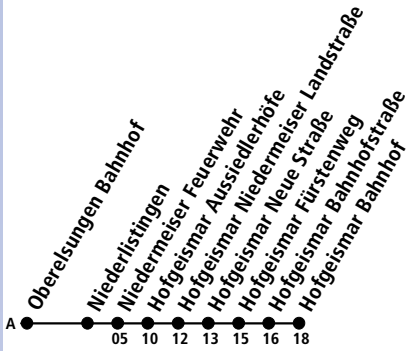

BUS

130

NVV

Niederlistingen
Richtung Niedermeiser ▶ Hofgeismar

Baustellenfahrplan

Uhr	Montag - Freitag	Samstag	Sonn- und Feiertag	Uhr
7	13			7
8	13	13	13	8
9	13	13	13	9
10	13	13	13	10
11	13	13	13	11
12	13	13	13	12
13	13	13	13	13
14	13	13	13	14
15	13	13	13	15
16	13	13	13	16
17	13	13	13	17
18	13	13	13	18
19	13	13	13	19
20	13	13	13	20
21	13	13	13	21
22	13	13	13	22
23	13	13	13	23