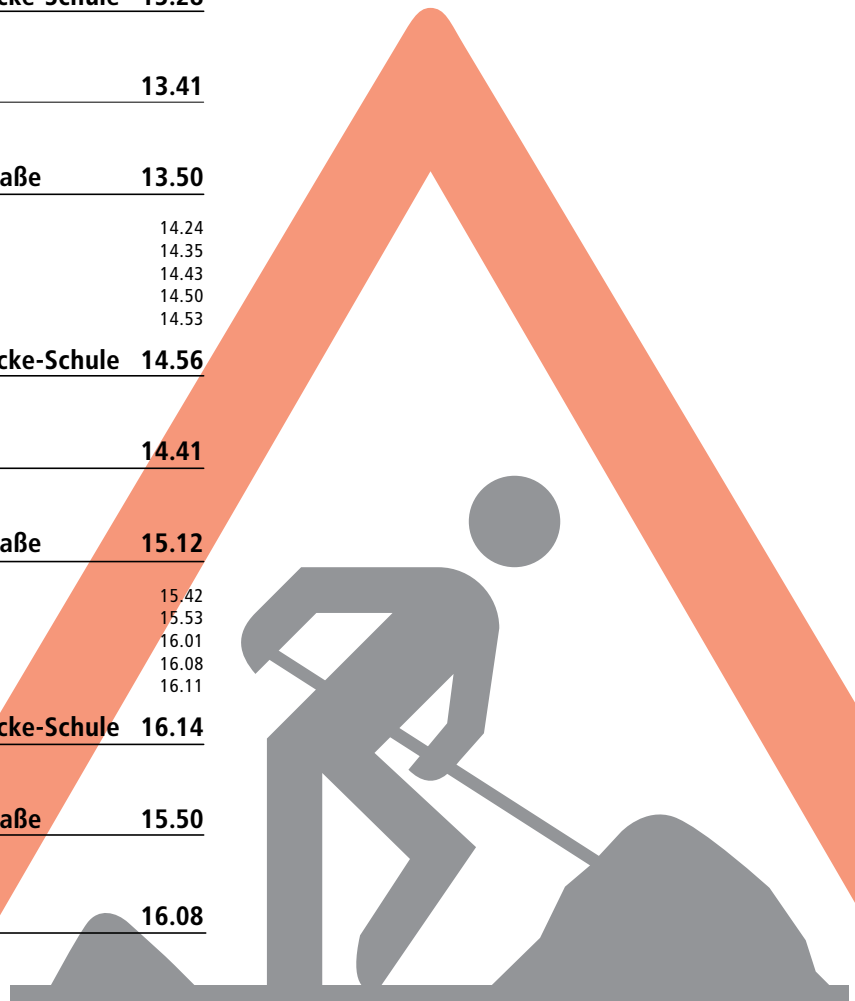

Zeit	Linie	Haltestellen	Zeit
Montag - Freitag			
16.32	121	Niederelsungen Dorfplatz	16.51
S		Oberelsungen Bahnhof	17.02
		Nothfelden Mitte	17.10
		Wolfhagen Bahnhof	17.17
		Wolfhagen Wilhelmstraße	17.20
		Wolfhagen Walter-Lübcke-Schule	17.23
17.18	121		
S		Warburg ZOB Warburg	17.41

S an Schultagen

NVV-ServiceTelefon
0800-939-0800

Gebührenfreie Servicenummer täglich von 5.00 Uhr bis 22.00 Uhr
Freitag und Samstag bis 24.00 Uhr zu erreichen!

Niederlistingen Niederlistingen N(X)Niedermeiser