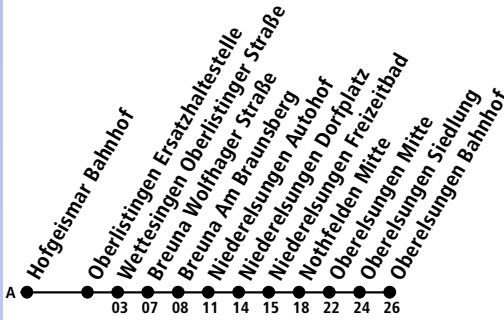

BUS

130

NVV

Oberlistingen Ersatzhaltestelle
Richtung Breuna ▶ Oberelsungen

Baustellenfahrplan

Uhr	Montag - Freitag	Samstag	Sonn- und Feiertag	Uhr
5	54			5
6	54	54	54	6
7	54	54	54	7
8	54	54	54	8
9	54	54	54	9
10	54	54	54	10
11	54	54	54	11
12	54	54	54	12
13	54	54	54	13
14	54	54	54	14
15	54	54	54	15
16	54	54	54	16
17	54	54	54	17
18	54	54	54	18
19	54	54	54	19
20	54	54	54	20
21	54	54	54	21
22	54	54	54	22