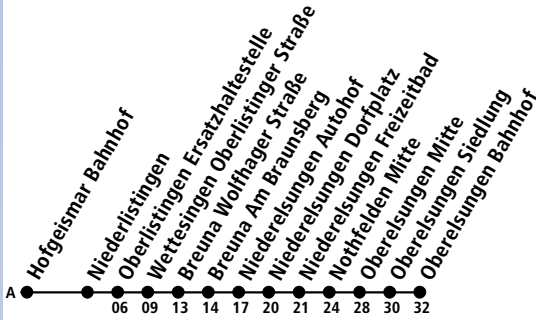

BUS

130

NVV

Niederlistingen
Richtung Breuna ▶ Oberelsungen

Baustellenfahrplan

Uhr	Montag - Freitag	Samstag	Sonn- und Feiertag	Uhr
5	48			5
6	48	48	48	6
7	48	48	48	7
8	48	48	48	8
9	48	48	48	9
10	48	48	48	10
11	48	48	48	11
12	48	48	48	12
13	48	48	48	13
14	48	48	48	14
15	48	48	48	15
16	48	48	48	16
17	48	48	48	17
18	48	48	48	18
19	48	48	48	19
20	48	48	48	20
21	48	48	48	21
22	48	48	48	22